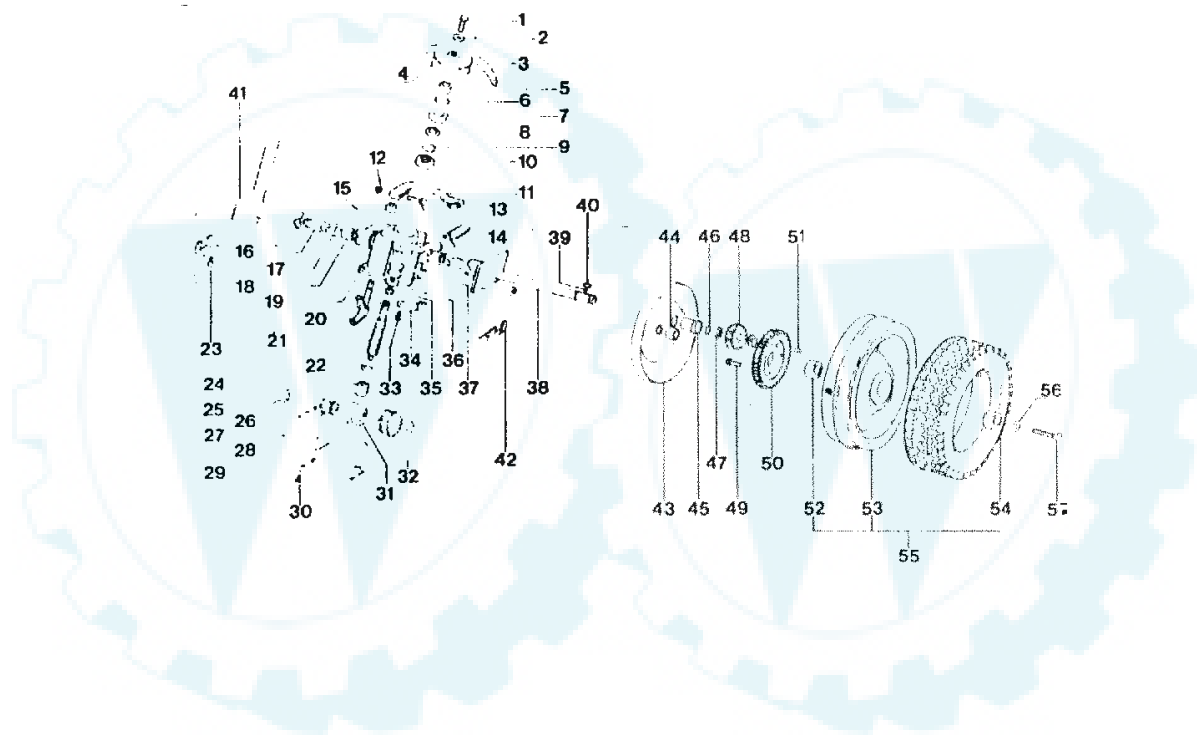

Tav. 2

Vista assale anteriore e riduttore MULCHING-GARDEN PRO

7

TAU. 2

REF. N	PART. N	QTY	DESCRIZIONE	DESCRIPTION	DESCRIPTION	BESCHREIBUNG
	1010018A1		VITE	SCREW	VIS	SCHRAUBE
	1020007A1		RONDELLA	WASHER	RONDELLA	SCHIBE
4	P3010020		CINGHIA	BELT	COURROIE	RIEMEN
5	P3040049		PULFEGGIA	PULLEY	POULIE	RIEMENSCHLEIBE
6	P3170013		DISTANZIALE	SPACER	DOUILLE	ABSTANDSSTUECK
7	P3170010		OR	O RING	JOINT TORIQUE	GUMMIRING
8	P1020051		PARACILCO	OIL SEAL	JOINT D'ARRBRE	WELLENDICHTRING
9	P1070004		SPESSORE	WASHER	RONDELLA	SCHIBE
10	P3030010		SELEGER	CIRCLIP	SEGER	SEEGEP
11	P4070011		CUSCINETTO	BEARING	PALIER	LAGER
12	1054003A1		LEVA	LEVER	LEVIER	HEBEL
13	P1010075		DADO	NRJ	ECROU	MUTTER
14	P3020010		VITE	SCREW	VIS	SCHRAUBE
15	P3170012		MOLLA	SPRING	RESSORT	FEDER
16	P304003A1	2	PARACILCO	OIL SEAL	JOINT D'ARRBRE	WELLENDICHTRING
17	P3170011	2	CUSCINETTO	BEARING	PALIER	LAGER
18	P3030020	2	PARACILCO	OIL SEAL	JOINT D'ARRBRE	WELLENDICHTRING
19	P00039152	2	CUSCINETTO	BEARING	PALIER	LAGER
20	P3040041		SCALOLA RIDUTTORE	GEAR BOX	BOITE DE REDUCTEUR	UNTERSETZUNGSGETRIEBE
21	P3040042		FORCELLA	FORK	FOURCHE	GABEL
22	P1020053		VITE SENZA FINE	WORM GEAR	VIS SANS FIN	SCHNECKE
23	P1010139		SPESSORE	WASHER	RONDELLA	SCHIBE
24	P3030019		VITE	SCREW	VIS	SCHRAUBE
25	1020020A1	2	CUSCINETTO	BEARING	PALIER	LAGER
26	P1080013	1	SPINA	WASHER	RONDELLA	SCHIBE
27	P00065452	1	BUSSOLA GUIDA	PIN	GOUILLE	STIFT
28	P3170014	1	OR	BUSHING	DOUILLE	BUECHSE
29	P4110001		COPERCHIO	O RING	JOINT TORIQUE	GUMMIRING
30	P1010076		VITE	COVER	COUVERCLE	DECKEL
31	P00033099		INFESTO	SCREW	VIS	SCHRAUBE
32	P00133199		CORONA	SELECTOR COLLAR	MANCHON	SCHALTBUECHSE
33	P1010076		VITE	WORM WHEEL	ROUE POUR VIS S FIN	SCHNECKENRAD
34	P4030010		COPERCHIO	SCREW	VIS	SCHRAUBE
35	P1010073		VITE	COVER	COUVERCLE	DECKEL
36	P1020054		RONDELLA	SCREW	VIS	SCHRAUBE
37	P2040010		GOMMINO	WASHER	RONDELLA	SCHIBE
38	P3040161		ALBERO TRASMISSIONE	RUBBER TUBE	TUBE DE PROTECTION	SCHUTZHUELLE
				TRANSMISSION SHAFT	ARRBRE DE	WELLE
39	P3020019	2	MOLLA	SPRING	RESSORT	FEDER
40	P1090005	2	LINGUETTA	KEY	CLAVETTE	SCHIEBENFEDER
41	P00030346	1	ASSALE ANI	FRONT AXLE	ESSEU ANI	ACHSE
42	P01033766	2	SUPPORTO PER ASSALE	SUPPORT AXLE	SUPPORT	HALTER
43	P01084952	2	COPRI RUOTA	WHEEL COVER	PROTECTION	ABDECKUNG
44	P3040120	2	DISTANZIALE RUOTA	SPACER	DOUILLE	ABSTANDSSTUECK
45	P2020070	2	BUSSOLA	BUSHING	DOUILLE	BUECHSE
46	1070001A1	4	SEGER	CIRCLIP	SEGER	SEEGEP
47	1020020A1	4	RONDELLA	WASHER	RONDELLA	SCHIBE
48	P3050034	2	PIGNONE	PINION	PIGNON	RIEDEL
49	P1010121	4	VITE	SCREW	VIS	SCHRAUBE
50	P3050033	2	RUOTA DENTATA	GEAR	ROUE DENTEE	RAD
51	P1080010	4	SPINA	PIN	GOUILLE	STIFT
52	P3030018	4	CUSCINETTO RUOTA	WHEEL BEARING	PALIER	LAGER
53	P01015052	2	CERCHIONE	WHEEL HUB	JANTE	FLGEL
54	P2020146	2	COPRI RUOTE	TYRE	PNEU	REIFEN
55	P000115752	2	RUOTA COMPL.	WHEEL ASSY.	ROUE COMPL.	RAU KOMPL.
56	1020009A1	2	RONDELLA	WASHER	RONDELLA	SCHIBE
57	P1010119	2	VITE	SCREW	VIS	SCHRAUBE
	P000178546	1	RIDUTTORE COMPL.	GEAR BOX ASSY	REDUCTEUR COMPL.	UNTERSETZUNGSGETRIEBE