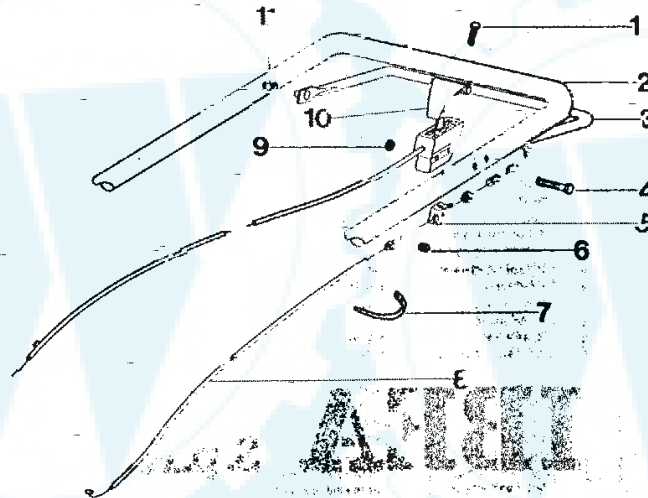

REF. N°	PART. N°	QTY	DESCRIZIONE	DESCRIPTION	DESCRIPTION	BESCHREIBUNG
1	P1010102	1	VITE	SCREW	VIS	SCHRAUBE
2	P02068538	1	STEGOLA SUP.	UPPER HANDLEBAR	GUIDÓN SUP.	OB. FUEHRUNGSHOLM
3	P02042052	1	MANGLIA TRAZIONE	TRACTION LEVER	LEVIER DE TRACTION	ANTRIEBSHEBEL
4	P1010126	2	VITE	SCREW	VIS	SCHRAUBE
5	P4010060	1	PIASTRINA	PLATE	PLAQUE	PLATTE
6	1050003A1	1	DADO	NUT	ECROU	MUTTER
7	5040001A1	2	FASCETTA	CLAMP	BRIDE	RAPPBAND
8	P5010025	1	CAVO TRAZIONE	TRACTION CABLE	CABLE DE TRACTION	ANTRIEBSKABEL
9	1050003A1	1	DADO	NUT	ECROU	MUTTER
10	P5020041	1	SCATOLA + CAVO ACC. PER 5378	THROTTLE BOX + CABLE FOR 5378	BOITE DE GAZ + CABLE POUR 5378	GASHEBEL FUER 5378
10	P5020042	1	SCATOLA + CAVO ACC. PER 5382	THROTTLE BOX + CABLE FOR 5382	BOITE DE GAZ + CABLE POUR 5382	GASHEBEL FUER 5382
11	P3040123	2	BUSSOLA PER MANGLIA	BUSHING	DOUILLE	BUECHSE

Tav. 3

Vista stegola superiore e comandi MULCHING-GARDEN PRO
Upper handle and control MULCHING-GARDEN PRO
Mancheron partie supérieure et éléments de commande MULCHING-GARDEN PRO
Lenkeroberteil und Bedienungselemente MULCHING-GARDEN PRO